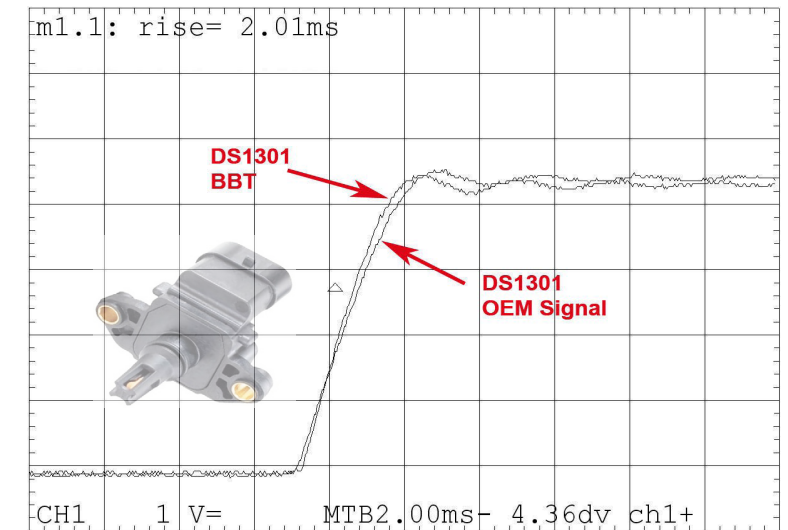

Saugrohrdrucksensoren Manifold Absolute Pressure (MAPS) Sensors

Sensor, Saugrohrdruck

Der Saugrohrdrucksensor ermittelt den Absolutdruck im Saugrohr hinter der Drosselklappe. Zusammen mit den Signalen des Drehzahlgebers und des Ansaugluft-Temperaturfühlers kann daraus die angesaugte Luftmasse berechnet werden. Der Absolutdruck dient als Grundlage zur Gemisch Aufbereitung und zur Zündungssteuerung.

Sensoren verfügen entweder über drei oder vier Pole:

- Masse
- Ausgangssignal, 0 bis 4,5 Volt.
- Versorgungsspannung, meistens 5.0 Volt
- Optional: Temperaturmessung (NTC).

Durch die Temperatur Messung (NTC) wird der Einfluss der Temperatur auf die Dichte der angesaugten Luft berücksichtigt, wodurch sich die Luftmasse ergibt.

Auswirkungen bei Ausfall des Sensors:

- Aufleuchten der Motorkontrollleuchte
- Aussetzer während des Beschleunigens
- Leistungsverlust
- Höherer Kraftstoffverbrauch

Anstiegszeit / Rise time DS1301

Manifold Absolute Pressure (MAP) Sensor

The MAP sensor detects the absolute pressure in the intake manifold behind the throttle. The total intake air mass can be calculated together with the signal of the RPM sensor and the intake manifold temperature. The manifold absolute pressure serves as a foundation for mixture preparation and ignition control.

Sensors have either three or four terminals:

- Ground
- Output; 0 to 4.5 volts
- Supply voltage, usually 5.0 Volts
- Optional: Temperature measurement (NTC)

Measuring the air temperature with the NTC, allows the calculation of the air density. This way the engine control unit can calculate the air mass.

Effects of sensor failure:

- Engine check light turns ON
- Misfire during acceleration
- Power loss
- Higher fuel consumption